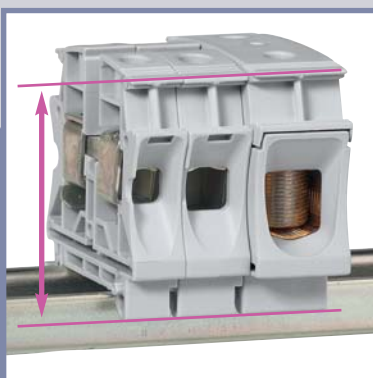

Εξαιρετική μηχανική αντοχή
Με τη χρήση ακροδέκτη
από ατσάλι με ειδικά
κατεργασμένη επιφάνεια

Βίδωμα που αντέχει
Σύμφωνα με τα τεστ
συγκράτησης, ροπών
στρέψης και φθοράς

Υψηλή ηλεκτρική αγωγιμότητα
Με τη μπάρα από κατεργασμένο
ορείχαλκο

Ίδιο ύψος για τις κλέμμες από 2,5 mm²
έως 10 mm² και από 16 mm² έως 70 mm²

Κοινό μονωτικό χώρισμα για κλέμμες
πλάτους από 5 έως 10 mm

Απευθείας στήριξη στη ράγα χωρίς
βίδες για κλέμμες γείωσης πλάτους
από 5 έως 10 mm

Πίνακας επιλογής

ΚΛΕΜΜΕΣ ΜΕ ΒΙΔΕΣ				ΜΟΝΩΣΗ / ΠΡΟΣΤΑΣΙΑ			ΓΕΦΥΡΩΣΗ-ΜΕΤΡΗΣΗ			
		Χωρητικότητα (mm²)	Πλάτος (mm)	Αρ. καταλ. κλέμμες	Τερματικό χώρισμα	Μονωτικό χώρισμα	Κάλυμμα	Χτένα για 10 κλέμμες	Υποδοχή βίσατος	
Απλή   	1 απλή σύνδεση	2,5	5	371 60	375 50	375 60		375 01	375 27	
			4	6	371 61	375 50	375 60		375 04	375 27
			6	8	371 62	375 50	375 60		375 07*	375 27
			10	10	371 63	375 50	375 60			
			16	12	371 64	375 51	375 61			
			35	15	371 65	375 51	375 61			
			70	22	371 66	ενσωματωμένο				
	2 απλές συνδέσεις	4	6	371 68	375 53	375 63		375 04	375 27	
	2 απλές συνδέσεις και 1 γείωση	2,5	5	371 52	375 54	375 54		375 01	375 27	
	3 απλές συνδέσεις	2,5	5	371 51	375 54	375 54		375 01	375 27	
Ουδετέρου 		2,5	5	371 00	375 50	375 60		375 01	375 27	
		4	6	371 01	375 50	375 60		375 04	375 27	
		6	8	371 02	375 50	375 60		375 07*	375 27	
		10	10	371 03	375 50	375 60				
		16	12	371 04	375 51	375 61				
		35	15	371 05	375 51	375 61				
Γείωσης 		4	6	371 71	375 50					
		6	8	371 72	375 50					
		10	10	371 73	375 50					
		16	12	371 74	375 51					
		35	15	371 75	375 51					
Απόζευξης	Μαχαιρωτή 1 απλή σύνδεση	2,5	6	371 83	375 55			375 04		
	Για ασφάλεια 5x20 1 απλή σύνδεση	2,5	6	371 81	375 55			375 04		
UPS	1 απλή σύνδεση	4	6	371 21	375 50	375 60		375 04	375 27	
Ισχύος 	Για καλώδια	70	22	371 66	ενσωματωμένο					
	Για μπάρες ή κορ στήριξη σε ασύμμετρη ράγα \perp	35	26	390 31		394 77	394 88			
		70	34	390 32		394 78	394 86			
		120	34	390 33		394 78	394 86			
		240	46	390 34		394 78	394 86/89			