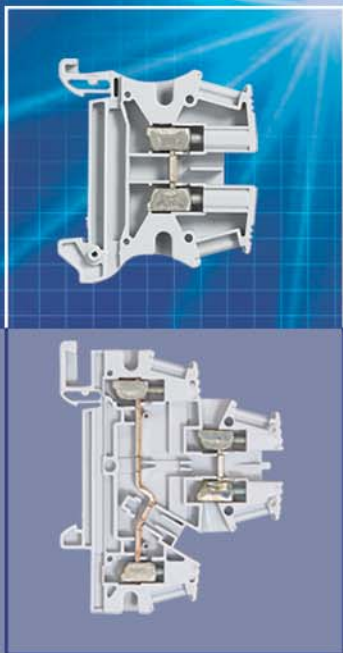

Viking™ 3

ΝΕΑ ΣΕΙΡΑ VIKING 3 / ΦΕΒΡΟΥΑΡΙΟΣ 2009

 **legrand**[®]

www.legrand.com.gr

Viking™ 3

Νέα σειρά κλεμμών με καινοτομίες

Δυνατή πίεση επαφής
Με το συνδυασμό
μπάρας-ακροδέκτη

Βίδες που δεν πέφτουν

Εξαιρετική μηχανική αντοχή
Με τη χρήση ακροδέκτη
από ατσάλι με ειδικά
κατεργασμένη επιφάνεια

Βίδωμα που αντέχει
Σύμφωνα με τα τεστ
συγκράτησης, ροπών
στρέψης και φθοράς

Υψηλή ηλεκτρική αγωγιμότητα
Με τη μπάρα από κατεργασμένο
ορείχαλκο

Ίδιο ύψος για τις κλέμμες από 2,5 mm²
έως 10 mm² και από 16 mm² έως 70 mm²

Κοινό μονωτικό χώρισμα για κλέμμες
πλάτους από 5 έως 10 mm

Απευθείας στήριξη στη ράγα χωρίς
βίδες για κλέμμες γείωσης πλάτους
από 5 έως 10 mm