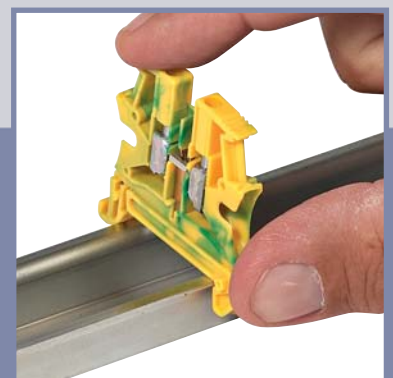

Viking™ 3

ΝΕΑ ΣΕΙΡΑ VIKING 3 / ΦΕΒΡΟΥΑΡΙΟΣ 2009

 **legrand**[®]

www.legrand.com.gr

Viking™ 3

Νέα σειρά κλεμμών με καινοτομίες

Δυνατή πίεση επαφής
Με το συνδυασμό
μπάρας-ακροδέκτη

Βίδες που δεν πέφτουν

Εξαιρετική μηχανική αντοχή
Με τη χρήση ακροδέκτη
από ατσάλι με ειδικά
κατεργασμένη επιφάνεια

Βίδωμα που αντέχει
Σύμφωνα με τα τεστ
συγκράτησης, ροπών
στρέψης και φθοράς

Υψηλή ηλεκτρική αγωγιμότητα
Με τη μπάρα από κατεργασμένο
ορείχαλκο

Ίδιο ύψος για τις κλέμμες από 2,5 mm²
έως 10 mm² και από 16 mm² έως 70 mm²

Κοινό μονωτικό χώρισμα για κλέμμες
πλάτους από 5 έως 10 mm

Απευθείας στήριξη στη ράγα χωρίς
βίδες για κλέμμες γείωσης πλάτους
από 5 έως 10 mm