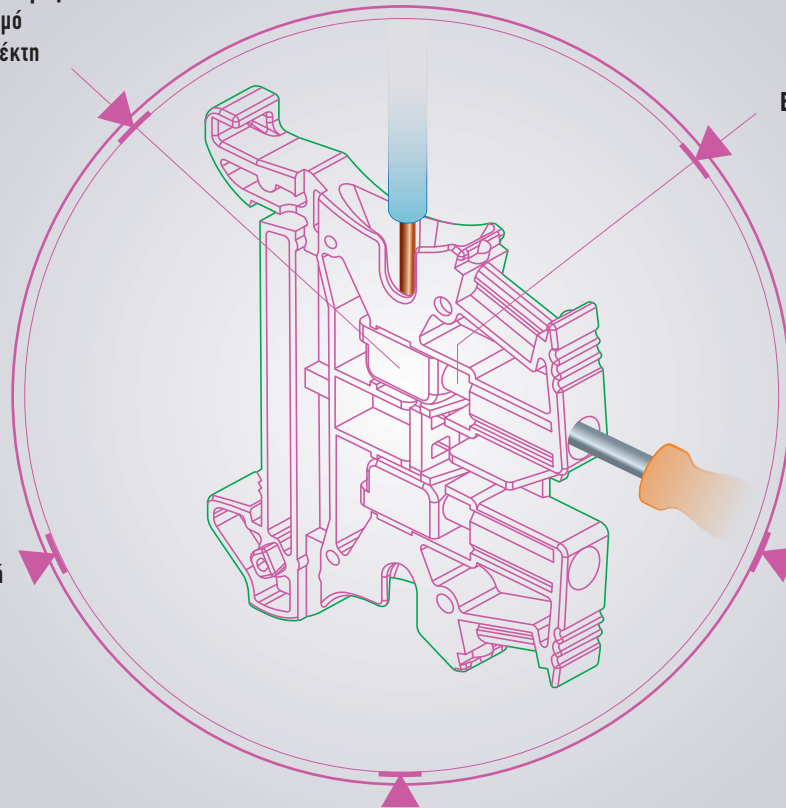

Εξαιρετική μηχανική αντοχή
Με τη χρήση ακροδέκτη
από ατσάλι με ειδικά
κατεργασμένη επιφάνεια

Βίδωμα που αντέχει
Σύμφωνα με τα τεστ
συγκράτησης, ροπών
στρέψης και φθοράς

Υψηλή ηλεκτρική αγωγιμότητα
Με τη μπάρα από κατεργασμένο
ορείχαλκο

Ίδιο ύψος για τις κλέμμες από 2,5 mm²
έως 10 mm² και από 16 mm² έως 70 mm²

Κοινό μονωτικό χώρισμα για κλέμμες
πλάτους από 5 έως 10 mm

Απευθείας στήριξη στη ράγα χωρίς
βίδες για κλέμμες γείωσης πλάτους
από 5 έως 10 mm

Πίνακας επιλογής

ΚΛΕΜΜΕΣ ΜΕ ΒΙΔΕΣ				ΜΟΝΩΣΗ / ΠΡΟΣΤΑΣΙΑ			ΓΕΦΥΡΩΣΗ-ΜΕΤΡΗΣΗ			
		Χωρητικότητα (mm²)	Πλάτος (mm)	Αρ. καταλ. κλέμμες	Τερματικό χώρισμα	Μονωτικό χώρισμα	Κάλυμμα	Χτένα για 10 κλέμμες	Υποδοχή βίσατος	
Απλή   	1 απλή σύνδεση	2,5	5	371 60	375 50	375 60		375 01	375 27	
			4	6	371 61	375 50	375 60		375 04	375 27
			6	8	371 62	375 50	375 60		375 07*	375 27
			10	10	371 63	375 50	375 60			
			16	12	371 64	375 51	375 61			
			35	15	371 65	375 51	375 61			
			70	22	371 66	ενσωματωμένο				
	2 απλές συνδέσεις	4	6	371 68	375 53	375 63		375 04	375 27	
	2 απλές συνδέσεις και 1 γείωση	2,5	5	371 52	375 54	375 54		375 01	375 27	
	3 απλές συνδέσεις	2,5	5	371 51	375 54	375 54		375 01	375 27	
Ουδετέρου 		2,5	5	371 00	375 50	375 60		375 01	375 27	
		4	6	371 01	375 50	375 60		375 04	375 27	
		6	8	371 02	375 50	375 60		375 07*	375 27	
		10	10	371 03	375 50	375 60				
		16	12	371 04	375 51	375 61				
		35	15	371 05	375 51	375 61				
Γείωσης 		4	6	371 71	375 50					
		6	8	371 72	375 50					
		10	10	371 73	375 50					
		16	12	371 74	375 51					
		35	15	371 75	375 51					
Απόζευξης	Μαχαιρωτή 1 απλή σύνδεση	2,5	6	371 83	375 55			375 04		
	Για ασφάλεια 5x20 1 απλή σύνδεση	2,5	6	371 81	375 55			375 04		
UPS	1 απλή σύνδεση	4	6	371 21	375 50	375 60		375 04	375 27	
Ισχύος 	Για καλώδια	70	22	371 66	ενσωματωμένο					
	Για μπάρες ή κορ στήριξη σε ασύμμετρη ράγα \perp	35	26	390 31		394 77	394 88			
		70	34	390 32		394 78	394 86			
		120	34	390 33		394 78	394 86			
		240	46	390 34		394 78	394 86/89			