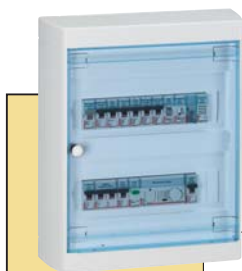

αυτόματι κλιμακοστασίου

Με μεταγωγικό διακόπτη για αυτόματη ή συνεχή λειτουργία
Με διακόπτη επιλογής του τρόπου σύνδεσης (3 ή 4 καλώδια στην
ανερχόμενη στήλη)

Συσκ.	Αρ. καταλ.	Αυτόματι κλιμακοστασίου	Αρ. στοιχείων των 17,5 mm
1	037 01	2000 W για λαμπτήρες πυράκτωσης 230 V~ Ρύθμιση από 0,5 min έως 10 min Απεριόριστος αριθμός μη φωτεινών μπουτόν Μέχρι 25 φωτεινά μπουτόν με λυχνία 1 mA	1
1	NEO 047 07	Με προειδοποιητή κλιμακοστασίου 2000 W για λαμπτήρες πυράκτωσης ή αλογόνου 230 V~ 1000 VA για λαμπτήρες φθορισμού Ρύθμιση χρόνου 0,5 min έως 12 min Διάρκεια προειδοποίησης 25 sec Απεριόριστος αριθμός μη φωτεινών μπουτόν Μέχρι 50 φωτεινά μπουτόν με λυχνία 1 mA	1
1	047 04	Αυτόματος κλιμακοστασίου πολλαπλών εφαρμογών 2000 W για λαμπτήρες πυράκτωσης ή αλογόνου 230 V~ 1000 VA για λαμπτήρες φθορισμού Ρύθμιση χρόνου 0,5 min έως 12 min Απεριόριστος αριθμός μη φωτεινών μπουτόν Μέχρι 50 φωτεινά μπουτόν με λυχνία 1 mA	1

Εξωτερικός πίνακας Nedbox από 8 έως 48 + 4 στοιχεία

βλέπε σελ. 190

αυτόματι κλιμακοστασίου συνδεσμολογία

η Σύνδεση με 3 καλώδια

αρ. καταλ. 037 01

αρ. καταλ. 047 07

αρ. καταλ. 047 04

επιλογή λειτουργιών για τον αρ. καταλ. 047 04