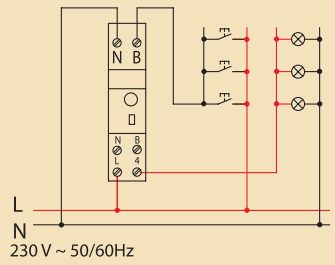

Εξωτερικός πίνακας Nedbox από 8 έως 48 + 4 στοιχεία

βλέπε σελ. 190

αυτόματι κλιμακοστασίου συνδεσμολογία

η Σύνδεση με 3 καλώδια

αρ. καταλ. 037 01

αρ. καταλ. 047 07

αρ. καταλ. 047 04

επιλογή λειτουργιών για τον αρ. καταλ. 047 04