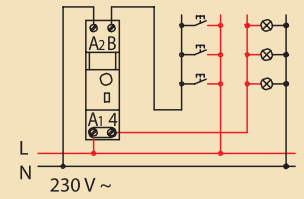

Εξωτερικός πίνακας Nedbox από 8 έως 48 + 4 στοιχεία

βλέπε σελ. 190

αυτόματι κλιμακοστασίου συνδεσμολογία

η Σύνδεση με 3 καλώδια

αρ. καταλ. 037 01

αρ. καταλ. 047 07

αρ. καταλ. 047 04

επιλογή λειτουργιών για τον αρ. καταλ. 047 04