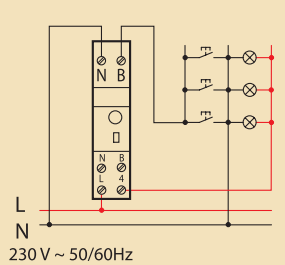

Εξωτερικός πίνακας Nedbox από 8 έως 48 + 4 στοιχεία

βλέπε σελ. 190

αυτόματι κλιμακοστασίου συνδεσμολογία

η Σύνδεση με 3 καλώδια

αρ. καταλ. 037 01

αρ. καταλ. 047 07

αρ. καταλ. 047 04

επιλογή λειτουργιών για τον αρ. καταλ. 047 04