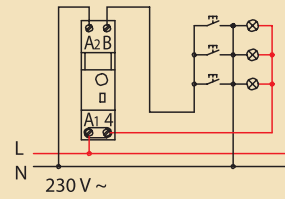

Εξωτερικός πίνακας Nedbox από 8 έως 48 + 4 στοιχεία

βλέπε σελ. 190

αυτόματι κλιμακοστασίου συνδεσμολογία

η Σύνδεση με 3 καλώδια

αρ. καταλ. 037 01

αρ. καταλ. 047 07

αρ. καταλ. 047 04

επιλογή λειτουργιών για τον αρ. καταλ. 047 04