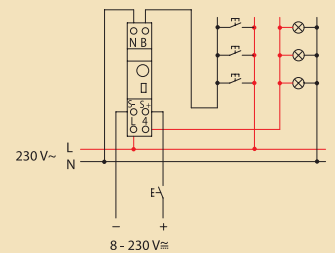

Εξωτερικός πίνακας Nedbox από 8 έως 48 + 4 στοιχεία

βλέπε σελ. 190

αυτόματι κλιμακοστασίου συνδεσμολογία

η Σύνδεση με 3 καλώδια

αρ. καταλ. 037 01

αρ. καταλ. 047 07

αρ. καταλ. 047 04

επιλογή λειτουργιών για τον αρ. καταλ. 047 04