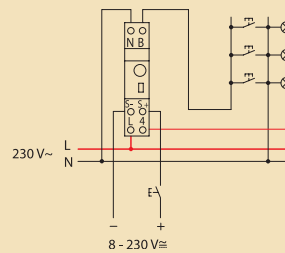

Εξωτερικός πίνακας Nedbox από 8 έως 48 + 4 στοιχεία

βλέπε σελ. 190

αυτόματι κλιμακοστασίου συνδεσμολογία

η Σύνδεση με 3 καλώδια

αρ. καταλ. 037 01

αρ. καταλ. 047 07

αρ. καταλ. 047 04

επιλογή λειτουργιών για τον αρ. καταλ. 047 04