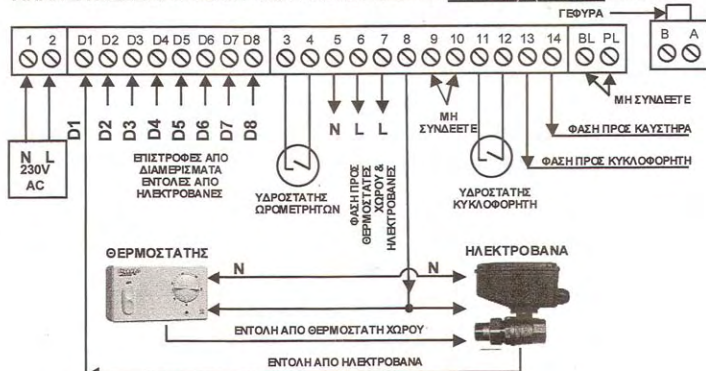

**ΠΙΝΑΚΑΣ ΑΥΤΟΝΟΜΙΑΣ ΤΥΠΟΣ: ΤΒ-2D ΕΩΣ 8D
Η ΤΕΛΕΥΤΑΙΑ ΗΛΕΚΤΡΟΒΑΝΑ ΠΑΡΑΜΕΝΕΙ ΑΝΟΙΧΤΗ**

Ο ΠΙΝΑΚΑΣ ΣΥΝΔΕΕΤΑΙ ΣΥΜΦΩΝΑ ΜΕ ΤΟ ΠΑΡΑΠΑΝΩ ΣΧΕΔΙΟ ΣΥΝΔΕΣΤΕ ΤΙΣ ΕΠΙΣΤΡΟΦΕΣ ΑΠΟ ΤΑ ΔΙΑΜΕΡΙΣΜΑΤΑ (ΕΝΤΟΛΕΣ ΑΠΟ ΘΕΡΜ. ΧΩΡΟΥ) ΣΤΑ D1-D8 ΚΑΙ ΣΤΙΣ ΑΝΤΙΣΤΟΙΧΕΣ ΗΛΕΚΤΡΟΒΑΝΕΣ. Η ΠΑΡΟΧΗ ΡΕΥΜΑΤΟΣ ΓΙΝΕΤΑΙ ΜΕΣΩ ΑΣΦΑΛΕΙΟΔΙΑΚΟΠΤΗ 10 Ampere.

**ΠΙΝΑΚΑΣ ΑΥΤΟΝΟΜΙΑΣ ΤΥΠΟΣ: ΤΒ-2DS ΕΩΣ 8DS
ΑΠΛΗ ΣΥΝΔΕΣΗ. Η ΤΕΛΕΥΤΑΙΑ ΗΛΕΚΤΡΟΒΑΝΑ ΔΕΝ ΠΑΡΑΜΕΝΕΙ ΑΝΟΙΧΤΗ**

Ο ΠΙΝΑΚΑΣ ΣΥΝΔΕΕΤΑΙ ΣΥΜΦΩΝΑ ΜΕ ΤΟ ΠΑΡΑΠΑΝΩ ΣΧΕΔΙΟ

- ΓΕΦΥΡΩΣΤΕ ΤΑ ΣΗΜΕΙΑ Α ΚΑΙ Β ΣΤΟ ΠΑΝΩ ΜΕΡΟΣ ΤΗΣ ΠΛΑΚΕΤΑΣ
- ΑΦΑΙΡΕΣΤΕ ΤΟ ΡΕΛΕ Κ2

ΣΥΝΔΕΣΤΕ ΤΙΣ ΕΠΙΣΤΡΟΦΕΣ ΑΠΟ ΤΑ ΔΙΑΜΕΡΙΣΜΑΤΑ (ΕΝΤΟΛΕΣ ΑΠΟ ΗΛΕΚΤΡΟΒΑΝΕΣ) ΣΤΑ D1-D8. Η ΠΑΡΟΧΗ ΡΕΥΜΑΤΟΣ ΓΙΝΕΤΑΙ ΜΕΣΩ ΑΣΦΑΛΕΙΟΔΙΑΚΟΠΤΗ 10 Ampere.