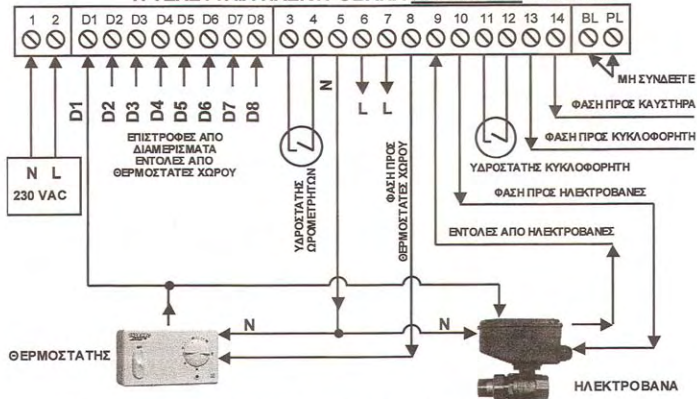

**ΠΙΝΑΚΑΣ ΑΥΤΟΝΟΜΙΑΣ ΤΥΠΟΣ: ΤΒ-2D ΕΩΣ 8D
Η ΤΕΛΕΥΤΑΙΑ ΗΛΕΚΤΡΟΒΑΝΑ ΠΑΡΑΜΕΝΕΙ ΑΝΟΙΧΤΗ**

Ο ΠΙΝΑΚΑΣ ΣΥΝΔΕΕΤΑΙ ΣΥΜΦΩΝΑ ΜΕ ΤΟ ΠΑΡΑΠΑΝΩ ΣΧΕΔΙΟ ΣΥΝΔΕΣΤΕ ΤΙΣ ΕΠΙΣΤΡΟΦΕΣ ΑΠΟ ΤΑ ΔΙΑΜΕΡΙΣΜΑΤΑ (ΕΝΤΟΛΕΣ ΑΠΟ ΘΕΡΜ. ΧΩΡΟΥ) ΣΤΑ D1-D8 ΚΑΙ ΣΤΙΣ ΑΝΤΙΣΤΟΙΧΕΣ ΗΛΕΚΤΡΟΒΑΝΕΣ. Η ΠΑΡΟΧΗ ΡΕΥΜΑΤΟΣ ΓΙΝΕΤΑΙ ΜΕΣΩ ΑΣΦΑΛΕΙΟΔΙΑΚΟΠΤΗ 10 Ampere.

**ΠΙΝΑΚΑΣ ΑΥΤΟΝΟΜΙΑΣ ΤΥΠΟΣ: ΤΒ-2DS ΕΩΣ 8DS
ΑΠΛΗ ΣΥΝΔΕΣΗ. Η ΤΕΛΕΥΤΑΙΑ ΗΛΕΚΤΡΟΒΑΝΑ ΔΕΝ ΠΑΡΑΜΕΝΕΙ ΑΝΟΙΧΤΗ**

Ο ΠΙΝΑΚΑΣ ΣΥΝΔΕΕΤΑΙ ΣΥΜΦΩΝΑ ΜΕ ΤΟ ΠΑΡΑΠΑΝΩ ΣΧΕΔΙΟ

- ΓΕΦΥΡΩΣΤΕ ΤΑ ΣΗΜΕΙΑ Α ΚΑΙ Β ΣΤΟ ΠΑΝΩ ΜΕΡΟΣ ΤΗΣ ΠΛΑΚΕΤΑΣ
- ΑΦΑΙΡΕΣΤΕ ΤΟ ΡΕΛΕ Κ2

ΣΥΝΔΕΣΤΕ ΤΙΣ ΕΠΙΣΤΡΟΦΕΣ ΑΠΟ ΤΑ ΔΙΑΜΕΡΙΣΜΑΤΑ (ΕΝΤΟΛΕΣ ΑΠΟ ΗΛΕΚΤΡΟΒΑΝΕΣ) ΣΤΑ D1-D8. Η ΠΑΡΟΧΗ ΡΕΥΜΑΤΟΣ ΓΙΝΕΤΑΙ ΜΕΣΩ ΑΣΦΑΛΕΙΟΔΙΑΚΟΠΤΗ 10 Ampere.