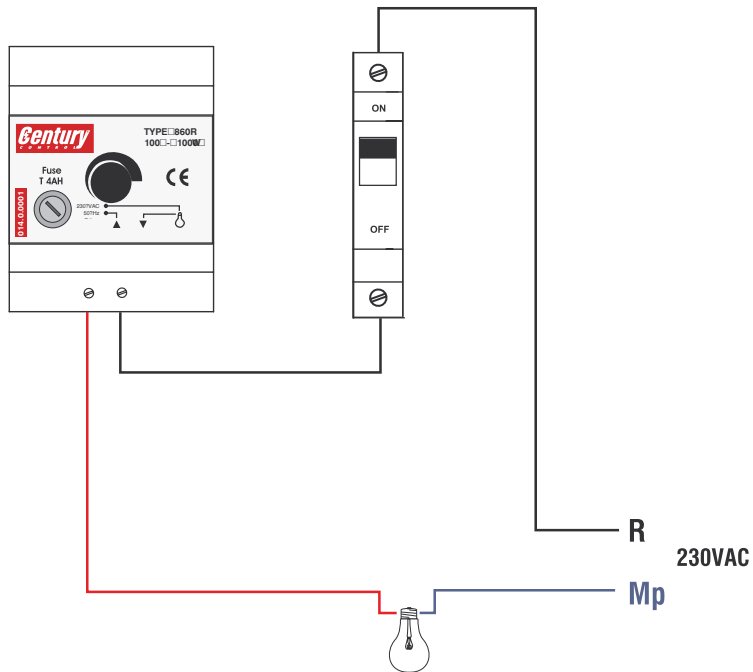

Συνδεσμολογία Dimmer Ράγας 860R

Συνδεσμολογία Dimmer Ράγας 960R

Συνδεσμολογία Dimmer Πάγας EL - TDR

Συνδεσμολογία Dimmer Πάγας FAN R