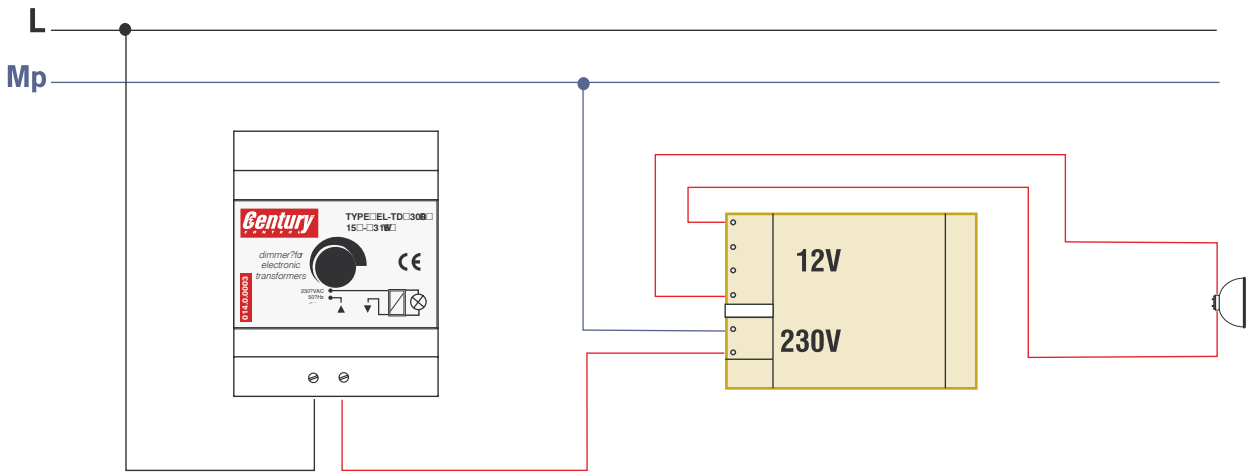

Συνδεσμολογία Dimmer Ράγας 860R

Συνδεσμολογία Dimmer Ράγας 960R

Συνδεσμολογία Dimmer Πάγας EL - TDR

Συνδεσμολογία Dimmer Πάγας FAN R