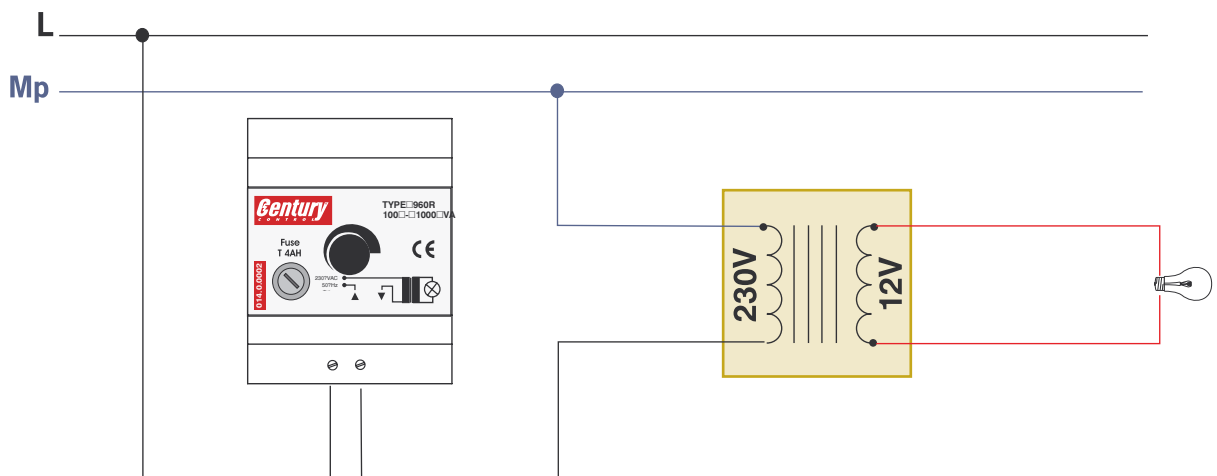

Συνδεσμολογία Dimmer Ράγας 860R

Συνδεσμολογία Dimmer Ράγας 960R

Συνδεσμολογία Dimmer Πάγας EL - TDR

Συνδεσμολογία Dimmer Πάγας FAN R