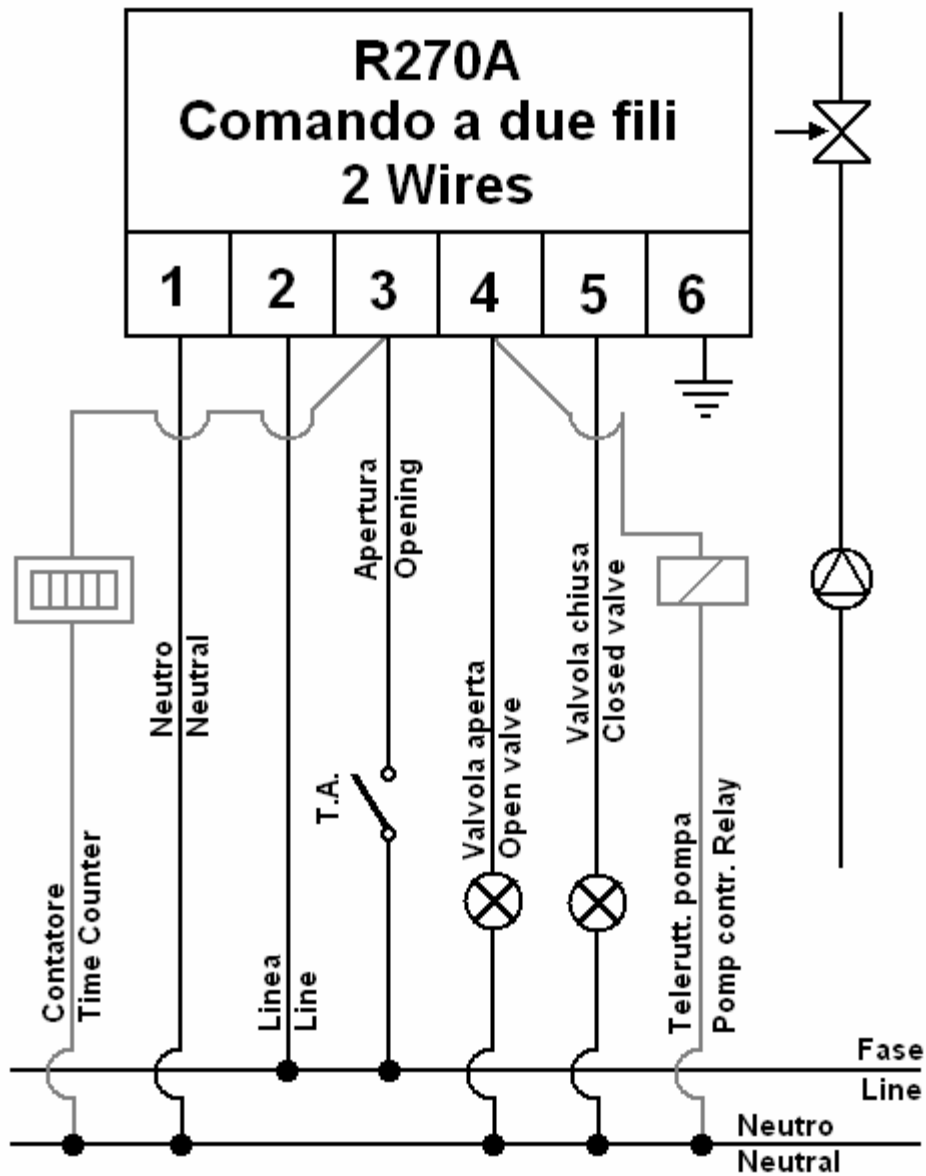

Ηλεκτρολογική Σύνδεση Ηλεκτροβάνας

Opzione : Fine corsa ausiliari apertura / chiusura

Option : Auxiliary limit switches open / close

Alimentazione

Power supply

230 V / 50-60 Hz