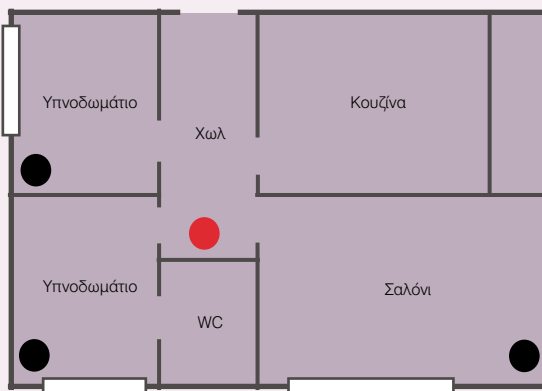

Ιδανική λύση για ανακαίνιση γιατί με τη χρήση φερέσυχων αποτρέπεται η εγκατάσταση επιπλέον καλωδίων.

Σχέδιο εγκατάστασης

Τοπικός έλεγχος
7757 69

Τηλεχειριστήριο
882 28

Γενικός έλεγχος
7757 70

Σχέδιο σύνδεσης