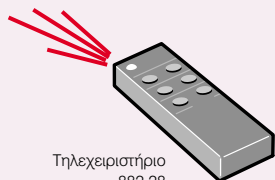

έλεγχος ρολλών / τεντών

Κατάλληλο για επεκτάσεις και ανακαινίσεις

Ο συνδυασμός φερέσυχων ρευμάτων και πομπών υπερύθρων κάνει το σύστημα ευέλικτο και επεκτάσιμο, ιδανικό για ανακαινίσεις. Δεν χρειάζεται η προσθήκη νέων καλωδίων για να επικοινωνεί το σύστημα. Τα φερέσυχνα ρεύματα μεταφέρουν τις εντολές μέσω της υπάρχουσας εγκατάστασης. Ο έλεγχος μπορεί να γίνει και από απόσταση με το τηλεχειριστήριο για ακόμα μεγαλύτερη άνεση και ευελιξία.

Ιδανική λύση για ανακαίνιση γιατί με τη χρήση φερέσυχων αποτρέπεται η εγκατάσταση επιπλέον καλωδίων.

Σχέδιο εγκατάστασης

Σχέδιο σύνδεσης